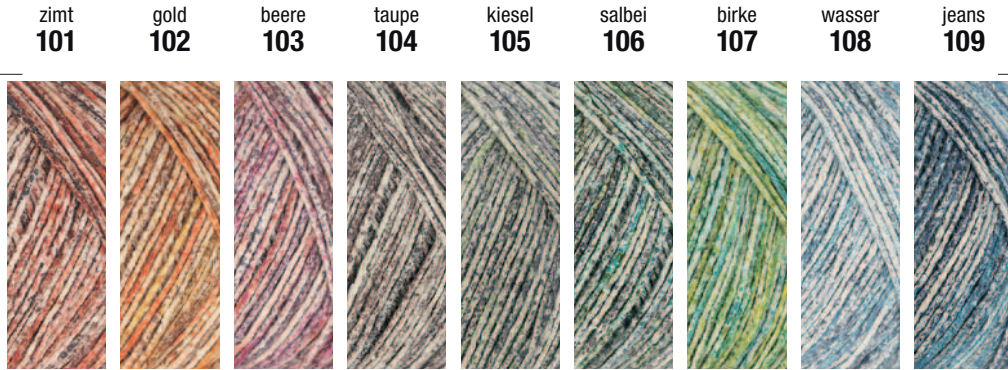

Magic Silk Color

Art.-Nr. 21 8307

◀ Laurlänge ca. 200 m/50 g ▶

10 x 50 g in
500 g Karton

Magic Silk

Art.-Nr. 21 8306

100% Seide

Silk . Soie . Seta . zijde . Silke . Seda
Silkki . hedvábi . шёлк . Μετάξι

38/M	50/M	128/XXS
250 g	300 g	150 g
350 g	450 g	250 g

Magic Silk Color

**9
Farben**
Colours
Couleurs

Design Magic Silk Color

Magic Silk

**9
Farben**
Colours
Couleurs